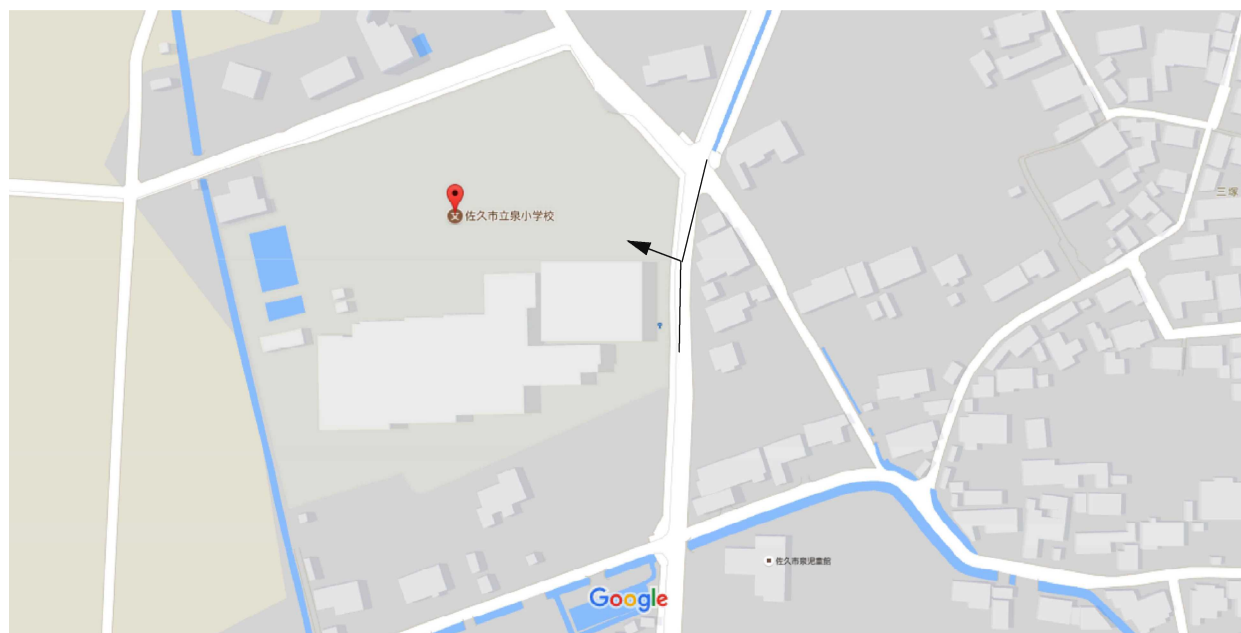

## 佐久市立泉小学校 交通案内

※ 中部横断自動車道・佐久南 I C でお入りされた場合、国道 142 号線を東進し、「三塚・泉野入口」交差点を右折してください。

※ 東門からお入りいただき、体育館北側駐車場をご利用ください。